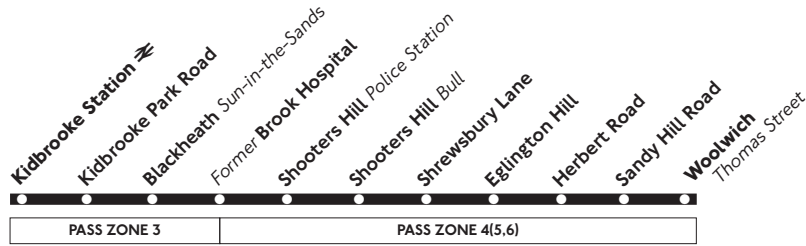

178

Kidbrooke - Shooters Hill - Woolwich

Daily

Mondays to Fridays

Kidbrooke Station ⇌	0522	0547	0614	0629	0648	0705	0720	0732	0747	0802	0817	0832	0847	0903	0918	0932	0947	0959
Blackheath Sun-in-the-Sands	0525	0550	0617	0632	0651	0708	0723	0736	0751	0806	0821	0836	0851	0907	0922	0935	0950	1002
Shooters Hill Police Station	0531	0556	0623	0638	0657	0714	0729	0743	0758	0813	0828	0843	0858	0914	0929	0942	0957	1009
Shooters Hill Bull	0533	0558	0625	0640	0659	0716	0731	0746	0801	0816	0831	0846	0901	0917	0932	0945	1000	1012
Herbert Road Plumstead Common Road	0538	0603	0630	0645	0704	0721	0737	0752	0807	0822	0837	0852	0907	0923	0937	0950	1005	1017
Woolwich Thomas Street	0541	0606	0633	0648	0707	0724	0741	0756	0811	0826	0841	0856	0911	0927	0941	0954	1009	1021

Kidbrooke Station ⇌	1014	1029	1044	1059	Then every				14	29	44	59	1514	1529	1545	1602	1617	1632	1648	1706	
Blackheath Sun-in-the-Sands	1017	1032	1047	1102	15 minutes,				17	32	47	02	1517	1532	1548	1605	1620	1635	1651	1709	
Shooters Hill Police Station	1024	1039	1054	1109	at these				24	39	54	09	until	1524	1541	1557	1614	1629	1644	1700	1718
Shooters Hill Bull	1027	1042	1057	1112	minutes				27	42	57	12	1527	1544	1600	1617	1632	1647	1703	1721	
Herbert Road Plumstead Common Road	1032	1047	1102	1117	past the				32	47	02	17	1532	1550	1606	1623	1638	1653	1709	1727	
Woolwich Thomas Street	1036	1051	1106	1121	hour				36	51	06	21	1536	1554	1610	1627	1642	1657	1713	1731	

Kidbrooke Station ⇌	1721	1736	1751	1806	1823	1838	1856	1918	1935	2005	2035	Then every				05	35	0005	
Blackheath Sun-in-the-Sands	1724	1739	1754	1809	1826	1841	1859	1921	1938	2008	2038	30 minutes,				08	38	0008	
Shooters Hill Police Station	1733	1748	1803	1818	1835	1848	1906	1928	1945	2014	2044	at these				14	44	until	0014
Shooters Hill Bull	1736	1751	1806	1821	1837	1850	1908	1930	1947	2016	2046	minutes				16	46	0016	
Herbert Road Plumstead Common Road	1742	1757	1812	1827	1842	1855	1913	1935	1952	2021	2051	past the				21	51	0021	
Woolwich Thomas Street	1746	1801	1816	1831	1846	1859	1917	1939	1956	2024	2054	hour				24	54	0024	

Saturdays

Kidbrooke Station ⇌	0522	0552	0622	0652	0722	0752	0812	0831	0846	0901	Then every				16	31	46	01	1716	1731	
Blackheath Sun-in-the-Sands	0525	0555	0625	0655	0725	0755	0815	0834	0849	0904	15 minutes,				19	34	49	04	1719	1734	
Shooters Hill Police Station	0531	0601	0631	0701	0731	0801	0821	0840	0855	0911	at these				26	41	56	11	until	1726	1740
Shooters Hill Bull	0533	0603	0633	0703	0733	0803	0823	0842	0857	0913	minutes				28	43	58	13	1728	1742	
Herbert Road Plumstead Common Road	0538	0608	0638	0708	0738	0808	0828	0847	0902	0918	past the				33	48	03	18	1733	1747	
Woolwich Thomas Street	0541	0611	0641	0711	0741	0811	0831	0850	0906	0922	hour				37	52	07	22	1737	1751