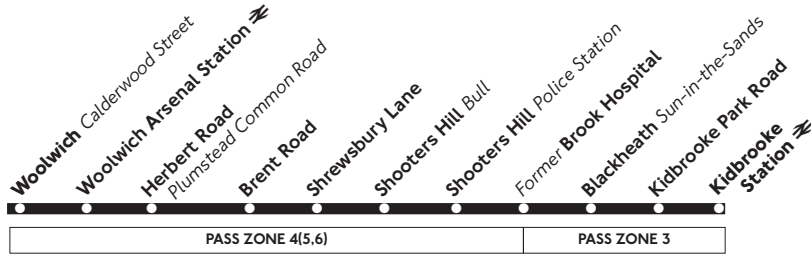

178

Woolwich - Shooters Hill - Kidbrooke

Daily

Mondays to Fridays

Woolwich Calderwood Street	0512	0547	0559	0617	0631	0644	0656	0710	0722	0737	0752	0807	0822	0837	0854	0910	0928	0944
Woolwich Arsenal Station ⇌	0513	0548	0600	0618	0632	0645	0657	0711	0723	0739	0754	0809	0824	0839	0856	0912	0930	0946
Herbert Road Plumstead Common Road	0518	0553	0605	0623	0637	0650	0702	0716	0728	0744	0759	0814	0829	0844	0901	0917	0935	0951
Shooters Hill Bull	0524	0559	0611	0629	0643	0656	0709	0723	0736	0751	0806	0821	0836	0851	0908	0924	0942	0958
Shooters Hill Police Station	0526	0601	0613	0631	0645	0658	0712	0726	0740	0755	0810	0825	0840	0855	0912	0928	0945	1000
Blackheath Sun-in-the-Sands	0531	0606	0618	0636	0650	0703	0718	0732	0748	0803	0818	0833	0848	0903	0920	0936	0951	1006
Kidbrooke Station ⇌	0534	0609	0621	0639	0653	0706	0722	0737	0752	0807	0822	0837	0852	0907	0924	0939	0954	1009
Woolwich Calderwood Street	0959	Then	14	29	44	59		1514	1529	1544	1559	1614	1629	1644	1659	1714	1729	1744
Woolwich Arsenal Station ⇌	1001	every	16	31	46	01		1516	1531	1546	1601	1616	1631	1646	1701	1716	1731	1746
Herbert Road Plumstead Common Road	1006	15 minutes,	21	36	51	06		1521	1537	1552	1607	1622	1637	1652	1707	1722	1737	1752
Shooters Hill Bull	1013	at these	28	43	58	13	until	1528	1545	1600	1615	1630	1645	1700	1715	1730	1745	1800
Shooters Hill Police Station	1015	minutes	30	45	00	15		1530	1547	1602	1617	1632	1647	1702	1717	1732	1747	1802
Blackheath Sun-in-the-Sands	1021	past the	36	51	06	21		1536	1553	1608	1623	1638	1653	1708	1723	1738	1753	1808
Kidbrooke Station ⇌	1024	hour	39	54	09	24		1539	1557	1612	1627	1642	1657	1712	1727	1742	1757	1812
Woolwich Calderwood Street	1759	1814	1829	1845	1905	1925	1945	2005	2030	Then	00	30		2400				
Woolwich Arsenal Station ⇌	1801	1816	1831	1846	1906	1926	1946	2006	2031	every	01	31		0001				
Herbert Road Plumstead Common Road	1807	1822	1836	1851	1911	1931	1951	2011	2036	30 minutes,	06	36		0006				
Shooters Hill Bull	1815	1830	1843	1858	1918	1938	1958	2017	2042	at these	12	42	until	0012				
Shooters Hill Police Station	1817	1832	1845	1900	1920	1940	2000	2019	2044	minutes	14	44		0014				
Blackheath Sun-in-the-Sands	1823	1838	1851	1906	1926	1946	2006	2024	2049	past the	19	49		0019				
Kidbrooke Station ⇌	1827	1841	1854	1909	1929	1949	2009	2027	2052	hour	22	52		0022				